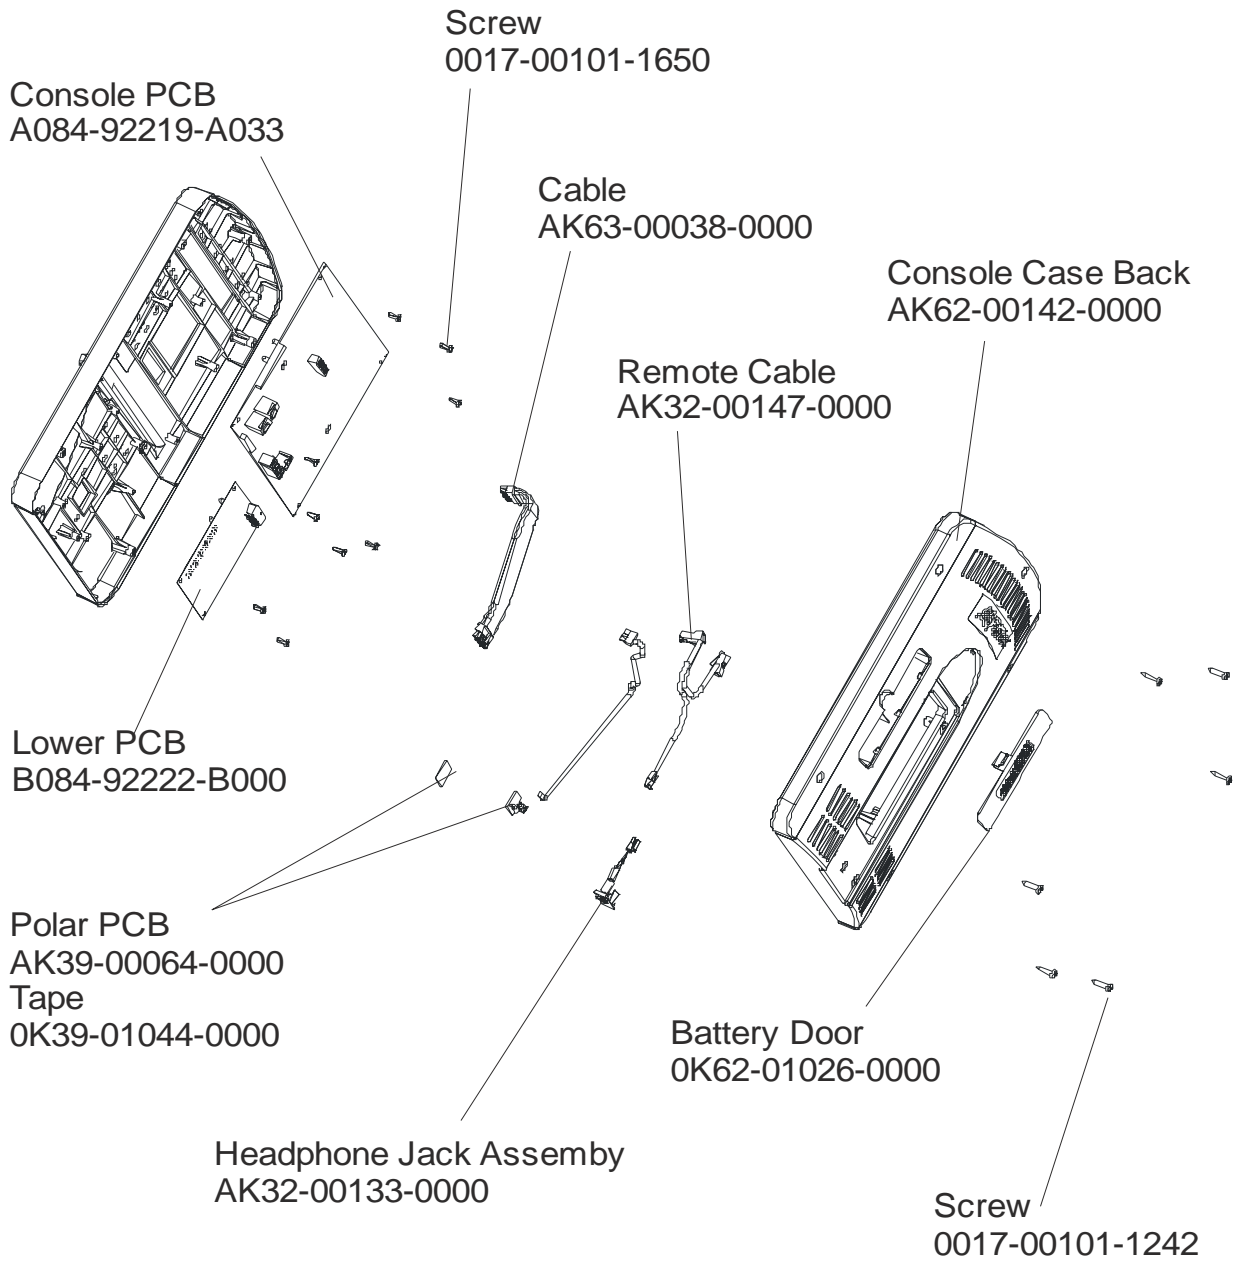

ARCTIC SILVER 95XEZ
Console and Related Components

95XEZ-0XXX-01
S/N WZX100000 and up

AK62-00315-0001	CONS-ASSY: 95XEZ; ENG
AK62-00315-0003	CONS-ASSY: 95XEZ; GER
AK62-00315-0004	CONS-ASSY: 95XEZ; SPN
AK62-00315-0006	CONS-ASSY: 95XEZ; JAP
AK62-00315-0007	CONS-ASSY: 95XEZ; FRN
AK62-00315-0008	CONS-ASSY: 95XEZ; ITL
AK62-00315-0009	CONS-ASSY: 95XEZ; DUT
AK62-00315-0010	CONS-ASSY: 95XEZ; POR
AK62-00315-0014	CONS-ASSY: 95XEZ; TUR